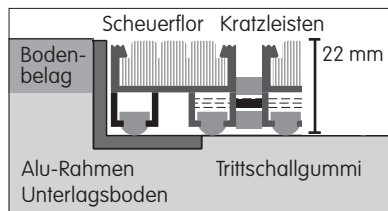

Technische Daten

- Verwindungssteifes Aluminiumprofil
- Verbindung der Profile durch INOX-Spannkabel
- Scheuerflor (B1/Q1): verrottungsfest und feuerresistent
- Gesamthöhe:
 - 20 mm ohne Trittschallgummi,
 - 22 mm mit Trittschallgummi
- Distanzgummi 5 mm oder 9 mm horizontal
- Gewicht:
 - 13.1 kg / m² bei 5 mm Distanzgummi,
 - 12.2 kg / m² bei 9 mm Distanzgummi

Spezial-Formen

Grundsätzlich werden die Davero Eingangsmatten rechteckig produziert. Es können auch folgende Spezial-Formen geliefert werden: Ausschnitte, Schrägschnitte, Rundungen.

Profil

Sortiment

Art. 9375 D
Davero Objekta Standard Strong
mit Profildistanz 5 mm
Fr. 663.– / m²

Art. 9370 D
Davero Objekta Standard Strong
mit Profildistanz 9 mm
Fr. 598.– / m²

Art. 9276 D
Trittschallgummi
Fr. 89.– / m²

Profildistanz 5 mm oder 9 mm ?

Eine Profildistanz von 5 mm wird bei Matten mit kurzen Gehstiefen (unter 150 cm) eingesetzt oder wenn speziell hohe Stabilität gefragt ist. Der Reinigungseffekt wird durch die grosse Anzahl Profile verbessert.

Eine Profildistanz von 9 mm eignet sich bei grossen Flächen und extrem hohem Schmutzvolumen.

Richtpreise

Preise ohne Mengen- und Abschluss-Rabatte (exkl. MwSt.) Bitte verlangen Sie eine Offerte. Produkt- und Preisänderungen bleiben vorbehalten.