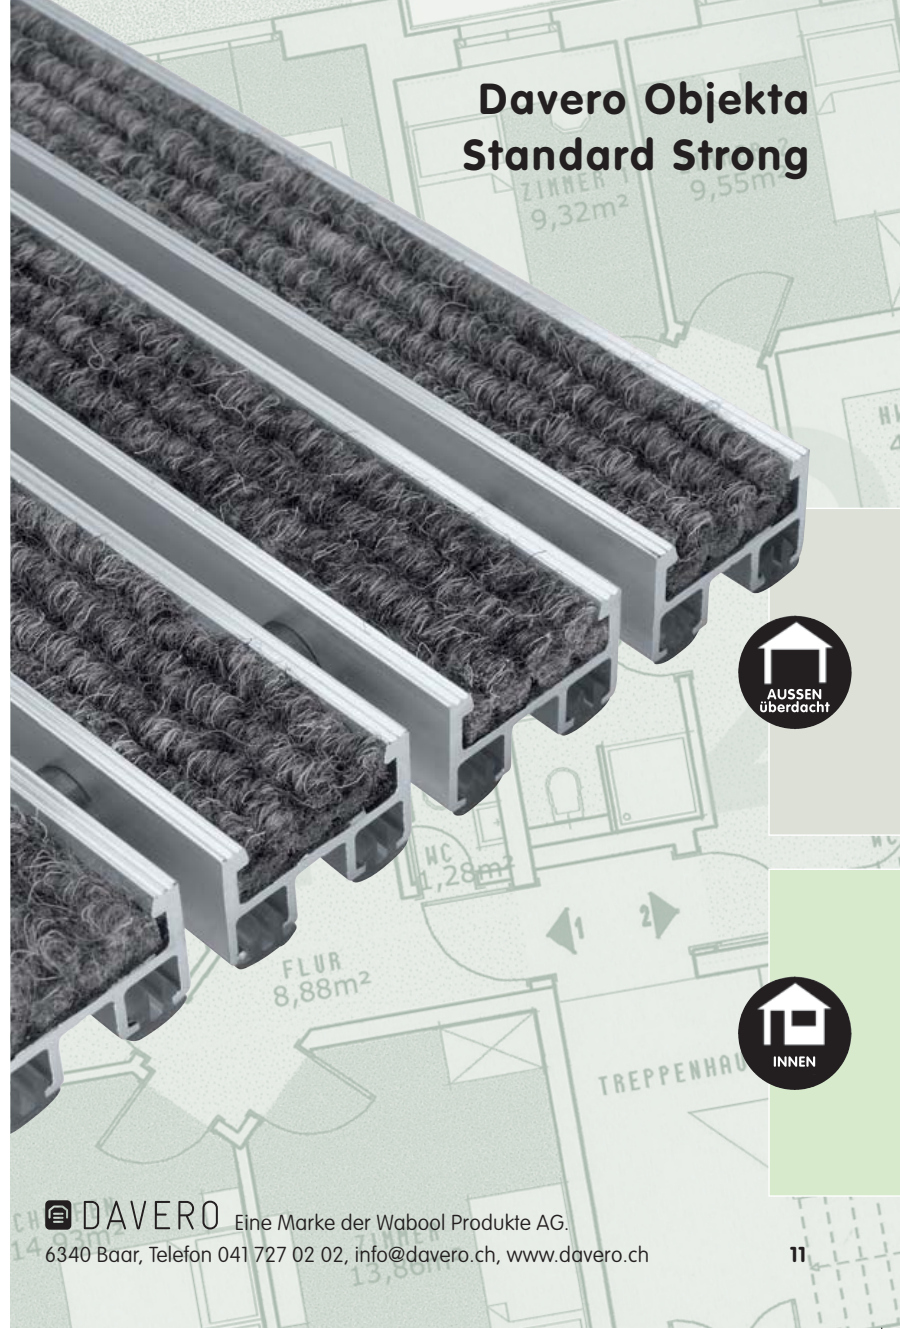

Spezial-Formen

Grundsätzlich werden die Davero Eingangsmatten rechteckig produziert. Es können auch folgende Spezial-Formen geliefert werden: Ausschnitte, Schrägschnitte, Rundungen.

Profil

Sortiment

Art. 9375 D
Davero Objekta Standard Strong
mit Profildistanz 5 mm
Fr. 663.– / m²

Art. 9370 D
Davero Objekta Standard Strong
mit Profildistanz 9 mm
Fr. 598.– / m²

Art. 9276 D
Trittschallgummi
Fr. 89.– / m²

Profildistanz 5 mm oder 9 mm ?

Eine Profildistanz von 5 mm wird bei Matten mit kurzen Gehstiefen (unter 150 cm) eingesetzt oder wenn speziell hohe Stabilität gefragt ist. Der Reinigungseffekt wird durch die grosse Anzahl Profile verbessert.

Davero Objekta Standard Strong

Beschreibung

Die Davero Objekta Light ist die leichtere Ausführung der Objekta Matten und eignet sich ebenfalls für den Innen- und überdachten Eingangsbereich.

Für die Profilwände sowie die Auflageflächen wurde ein Profil mit weniger Aluminiumstärke gewählt. Dies macht die Matte leichter, ohne ihre Stabilität zu beeinträchtigen.

Die Matte wurde speziell für Eingänge mit hohen Beanspruchungen entwickelt. Sie wird dort eingesetzt, wo eine Schmutzsperre mit teppichartigem Design gewünscht ist.

Anwendungsgebiet

Die Davero Objekta Light eignet sich für normal und stark frequentierte Eingänge von Schulhäusern, Verwaltungsgebäuden, Industrie- und Gewerbebetrieben, Restaurants, Hotels, Sportcentern, Banken, Warenhäusern, sowie Ein- und Mehrfamilienhäusern.