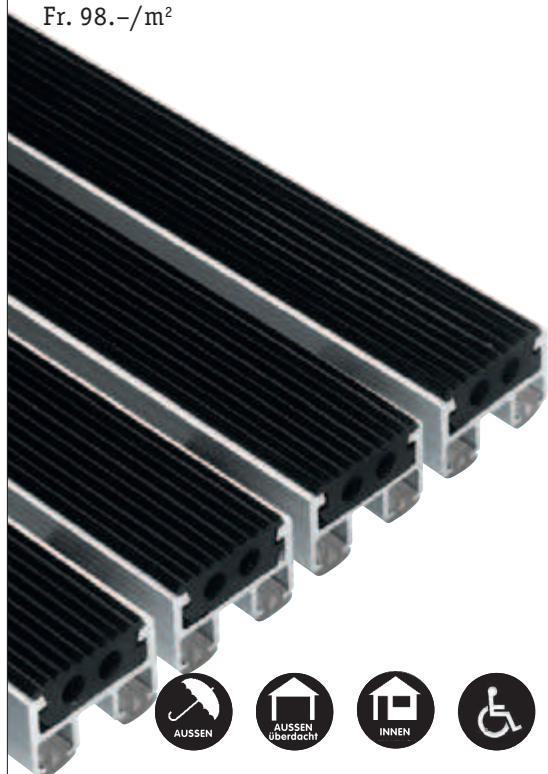

Sortiment

Art. 9352D
 Davero Objekta Gummi,
 Profildistanz 5 mm
 Fr. 849.-/m²

Art. 9351D
 Davero Objekta mit Gummi,
 Profildistanz 9 mm
 Fr. 779.-/m²

Trittschallgummi:

Art. 9275D für Matten mit 9 mm Profildistanz
 Fr. 89.-/m²
 Art. 9276D für Matten mit 5 mm Profildistanz
 Fr. 98.-/m²

Beschreibung

Die Davero Eingangsmatte Objekta Gummi ist neu in unserem Sortiment und erweitert die Objekta-Linie mit einer speziell starken Ausführung. Sie ist auch für den Aussenbereich geeignet. Das stabile Profil wurde für Eingänge mit hohen Beanspruchungen entwickelt und wird dort eingesetzt wo auch das Design eine wichtige Rolle spielt.

Anwendungsgebiet

Die widerstandsfähige und witterungsbeständige Objekta Gummi Eingangsmatte eignet sich für den Aussen- und Innenbereich von normal und stark frequentierten Eingängen wie Schulhäusern, Sportcentern, Industrie- und Gewerbebetrieben, Verwaltungsgebäuden, Restaurants, Hotels, Warenhäuser, Banken usw.