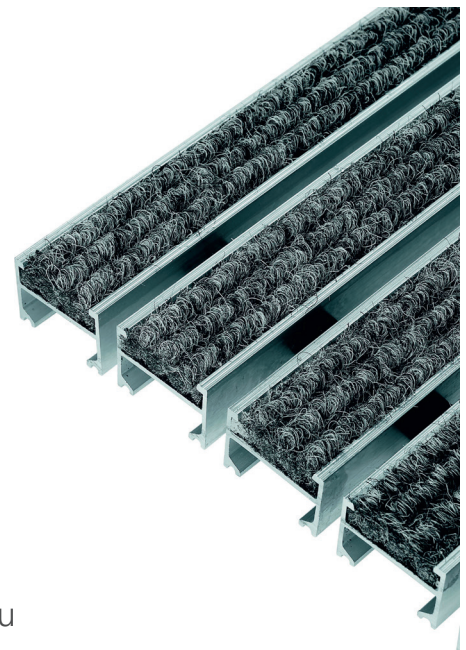

DAVERO OBJEKTA LIGHT

Produktmerkmale

Die Davero Objekta Light ist die leichtere Ausführung aus der Objekta-Linie und eignet sich für den Innen- und überdachten Eingangsbereich.

Für die Profilwände sowie die Auflagefläche wurde ein Profil mit weniger Aluminiumstärke gewählt. Dies macht die Matte leichter ohne ihre Stabilität zu beeinträchtigen.

Sie eignet sich für normal frequentierte, repräsentative Eingänge und ebenso für Alters- und Pflegeheime, da die Matte rollstuhl- und rollatorgängig ist.

Vorteile

- Leichte Ausführung
- Optimale Aufnahme von Feinschmutz und Nässe
- Erhältlich mit 5 mm und 9 mm Distanzgummi
- Spezialformen auf Anfrage
- Rollstuhl- und rollatorgängig

Anwendungsgebiete

Aussen
überdacht

Innen-
bereich

Alu-
Recycling

Rollstuhl-
gängig

Technische Daten

Aluprofil	Verwindungssteifes Aluminiumprofil EN AW 6060 T66 blank
Verbindung	INOX-Spannkabel
Gesamthöhe	20 mm
Profildistanz	5 mm oder 9 mm (Abstandhalter aus Gummi)
Material	Scheuerflor (B1/Q1) verrottungsfest und feuerresistent
Farben	grau, anthrazit, beige, sand, braun, blau meliert
Gewicht	12 kg / m ² bei 5 mm Distanzgummi, 11 kg / m ² bei 9 mm Distanzgummi

grau

grau

blau

sand

beige

braun

Profil

Nr.	Artikel	Angaben	Preis CHF
9380D	Davero Objekta Light	Profildistanz 9 mm	529.00 / m ²
9381D	Davero Objekta Light	Profildistanz 5 mm	569.00 / m ²