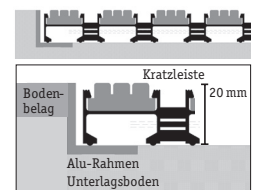

Sie eignet sich für normal frequentierte, repräsentative Eingänge und ebenso für Alters- und Pflegeheime, da die Matte rollstuhl- und rollatorgängig ist.

Vorteile

- Leichte Ausführung
- Optimale Aufnahme von Feinschmutz und Nässe
- Erhältlich mit 5 mm und 9 mm Distanzgummi
- Spezialformen auf Anfrage
- Rollstuhl- und rollatorgängig

Anwendungsgebiete

Aussen
überdacht

Innen-
bereich

Alu-
Recycling

Rollstuhl-
gängig

Technische Daten

Aluprofil	Verwindungssteifes Aluminiumprofil EN AW 6060 T66 blank
Verbindung	INOX-Spannkabel
Gesamthöhe	20 mm
Profildistanz	5 mm oder 9 mm (Abstandhalter aus Gummi)
Material	Scheuerflor (B1/Q1) verrottungsfest und feuerresistent
Farben	grau, anthrazit, beige, sand, braun, blau meliert
Gewicht	12 kg / m ² bei 5 mm Distanzgummi, 11 kg / m ² bei 9 mm Distanzgummi

grau

grau

blau

sand

beige

braun

Profil

Nr.	Artikel	Angaben	Preis CHF
9380D	Davero Objekta Light	Profildistanz 9 mm	529.00 / m ²
9381D	Davero Objekta Light	Profildistanz 5 mm	569.00 / m ²