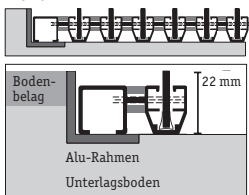

Innen-
bereich

Alu-
Recycling

Profil

Technische Daten

Aluprofil	Verwindungssteifes Aluminiumprofil EN AW 6060 T66 blank
Verbindung	INOX-Spannkabel
Gesamthöhe	22 mm (17 mm Profil + 5 mm Borsten)
Nylonborsten	UV-beständige Nylonborsten aus Polyamid 6.6
Farben	grau, schwarz, braun, blau, grün, gelb, rot
Gewicht	16.6 kg / m ² bei 5mm Distanzgummi 14.5 kg / m ² bei 9mm Distanzgummi