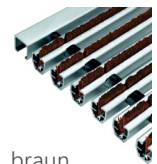

DAVERO ENTRÉEMATTE

Produktmerkmale

Die Davero Entréematte ist eine extrem strapazierfähige Borstenmatte. Sie eignet sich für den Innen- und vor allem für den Aussenbereich von Schulhäuser, Verwaltungsgebäude, Sportanlagen, Hotels, Restaurants, Banken, Warenhäuser, Ein- und Mehrfamilienhäuser usw.

grau

grün

schwarz

rot

braun

gelb

blau

Nr.	Artikel	Angaben	Preis CHF
9250D	Davero Entréematte	Profildistanz 9 mm	695.00 / m ²
9255D	Davero Entréematte	Profildistanz 5 mm	783.00 / m ²